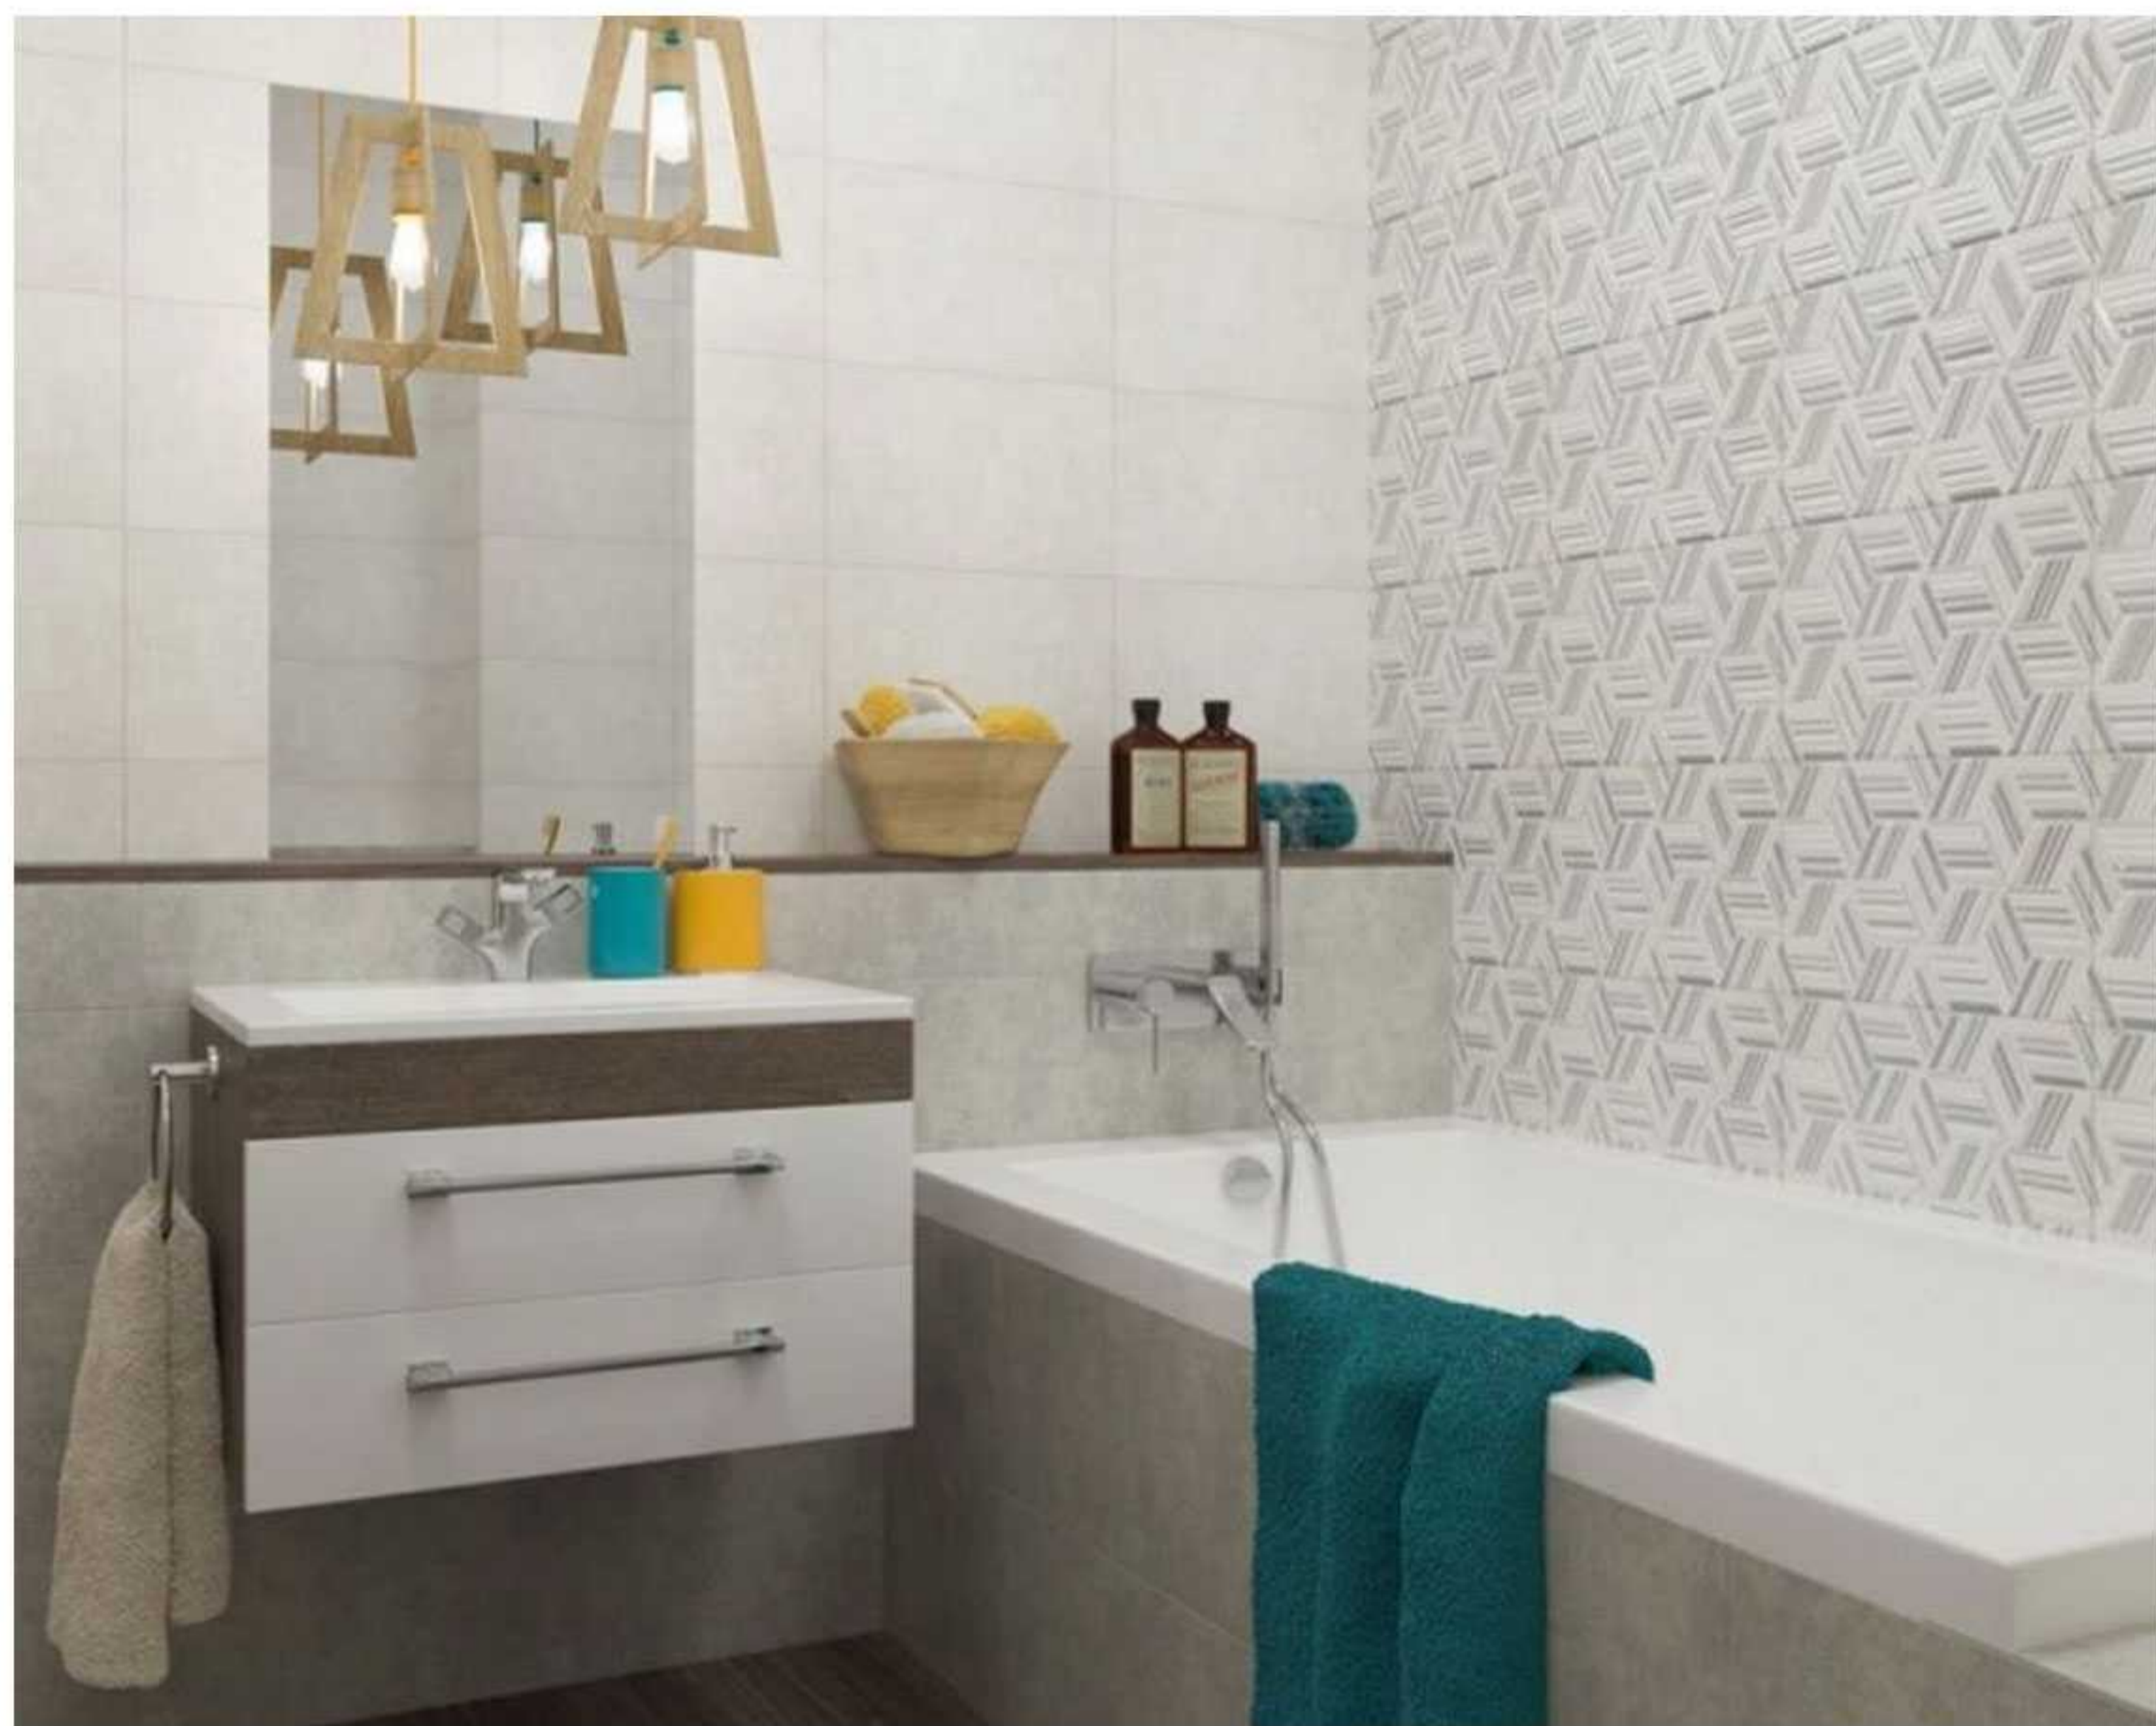

#### SIENŲ SPALVA

5341

5381

5343

SIENŲ IR GRINDŲ PLYTELĖS

1 KOLEKCIJA (25x40cm)

SMĖLIS

RUDA